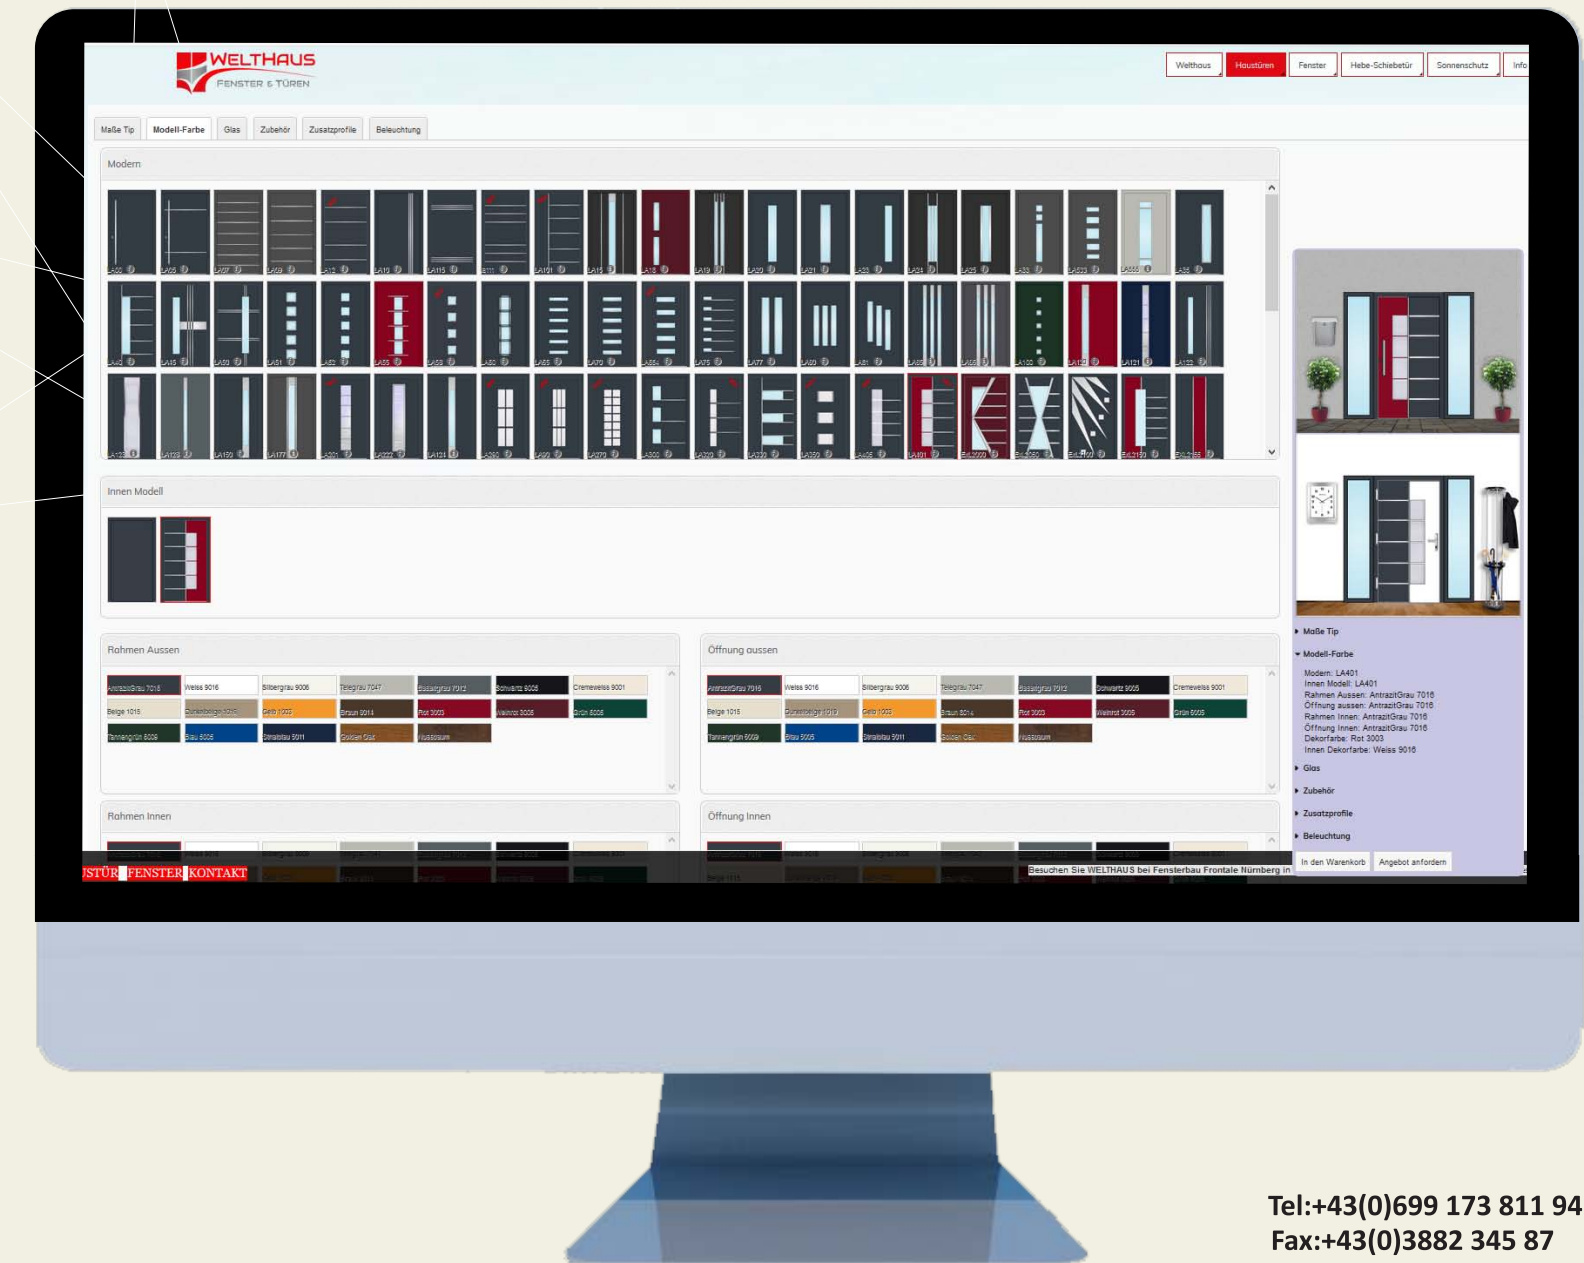

Wieso nicht selbst konfigurieren?

www.welt-haus.com

- Das Unternehmen behält die Rechte an Veränderung der Modelle und andere Optionen entsprechend den technischen Möglichkeiten und die Lagerbestände!
- ** Alle Designs sind urheberrechtlich geschützt, das Kopieren (auch teilweise) ist ohne schriftliche Zustimmung von IQ Glasbau Systems GmbH verboten.
- *** Alle Systeme sind patentiert oder in einem patentierten Verfahren.

Tel: +43(0)699 173 811 94
Fax: +43(0)3882 345 87
IQ Glasbau Systems GmbH
8632 Gusswerk Kernboden 10
Österreich
office@welt-haus.at