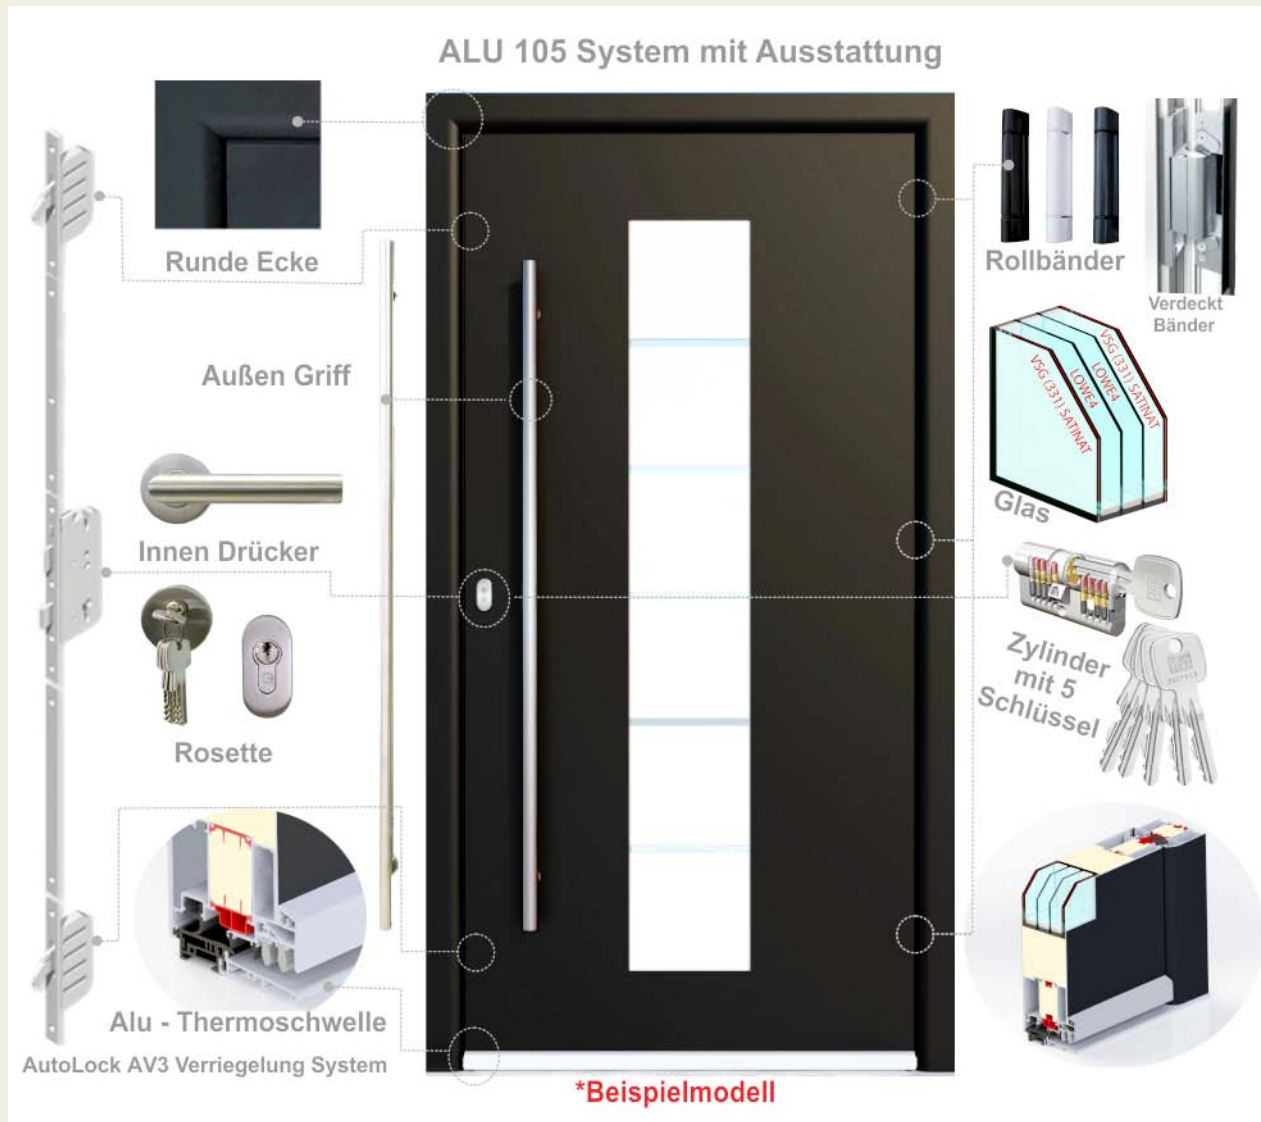

ALU105

ALU	105 mm	85 mm	4	4
Aluminium SYSTEM	SYSTEM Tiefe	Türblatt Tiefe	Dichtungen	Glas Scheiben
	0.4	0.65		
	U_g	U_d		

ALU	90 mm	66 mm	3	3
Aluminium SYSTEM	SYSTEM Tiefe	Türblatt Tiefe	Dichtungen	Glas Scheiben
	0.6	0.88		
	U_g	U_d