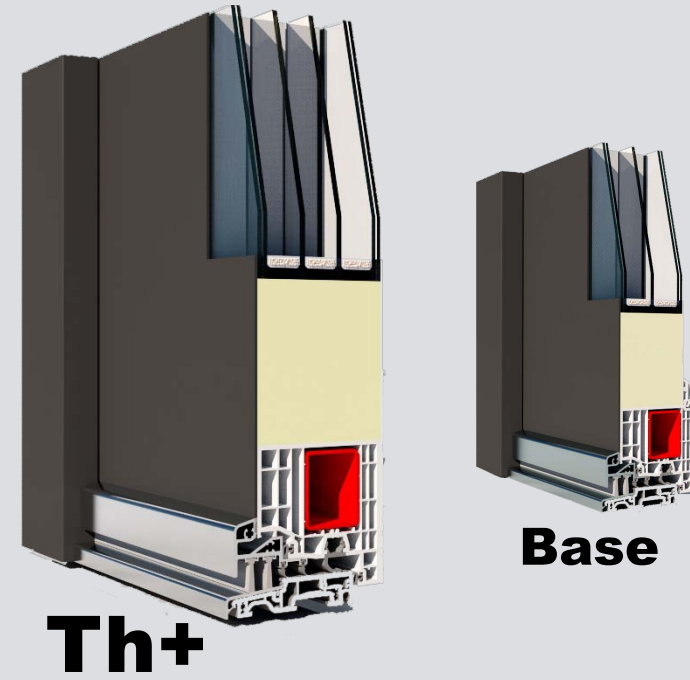

ALU	90 mm	66 mm	3	3
Aluminium SYSTEM	SYSTEM Tiefe	Türblatt Tiefe	Dichtungen	Glas Scheiben
	0.6	0.88		
	U _g	U _d		

ALU90

AutoLock AV3 Verriegelung System

*Beispielmodell

WH 94 Th+

WH 94

WH 75

ALU PVC Aluminium +Kunststoff SYSTEM	124 mm SYSTEM Tiefe	94 mm Türblatt Tiefe	3/4 Dichtungen	4 Glas Scheiben
	0.4 U _g	0.58 U _d		

ALU PVC Aluminium +Kunststoff SYSTEM	102 mm SYSTEM Tiefe	75 mm Türblatt Tiefe	2 Dichtungen	3 Glas Scheiben
	0.6 U _g	0.8 U _d		

WH 75 Th+

Unsere Innovation

Die WH75 und WH94 Systemen sind unsere Standard Türprofile, eine Kombination aus Kunststoff und Aluminium.

Der Rahmen besteht aus Kunststoff Basis und ist mit AluSchale überzogen, der in der gewünschten Farbe lackiert werden kann. Der Flügel ist ein Monoblock, hergestellt aus Aluminiumplatten auf einem Kunststoff Basisflügel, der eine hohe Stabilität im Laufe der Zeit gewährleistet.