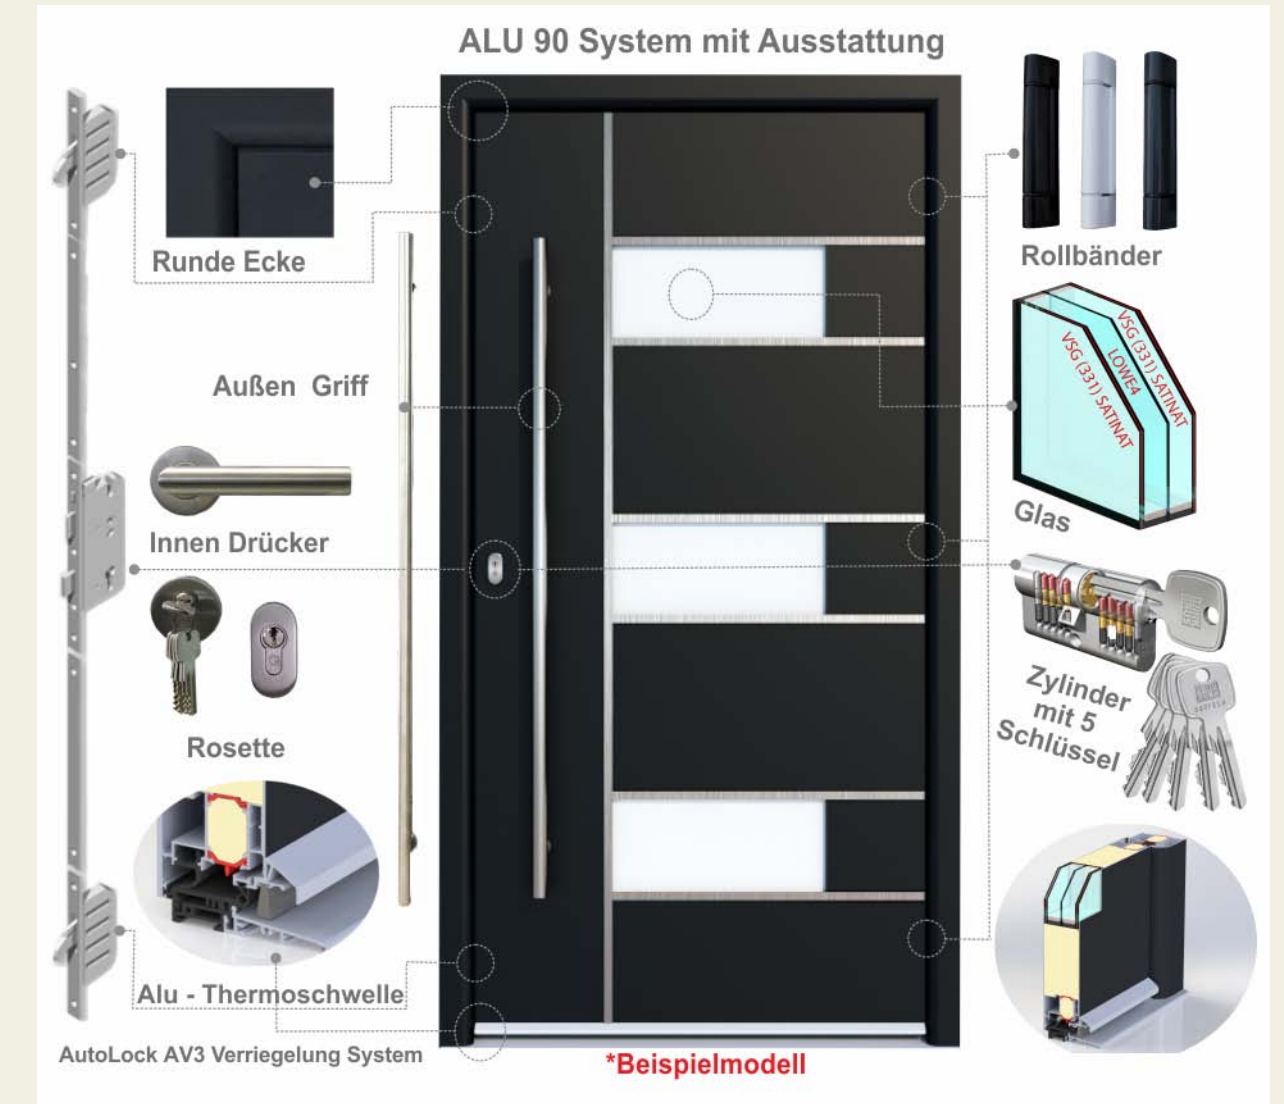

Welthaus beeinflusst die heutigen Haustüren Trends.

KL800

KL1000

KL1020

KL1040

KL1060

ALU105

ALU	105 mm	85 mm	4	4
Aluminium SYSTEM	SYSTEM Tiefe	Türblatt Tiefe	Dichtungen	Glas Scheiben
	0.4	0.65		
	U _g	U _d		

ALU	90 mm	66 mm	3	3
Aluminium SYSTEM	SYSTEM Tiefe	Türblatt Tiefe	Dichtungen	Glas Scheiben
	0.6	0.88		
	U _g	U _d		

ALU90

AutoLock AV3 Verriegelung System

*Beispielmodell

WH 94 Th+

WH 94

WH 75

ALU PVC Aluminium +Kunststoff SYSTEM	124 mm SYSTEM Tiefe	94 mm Türblatt Tiefe	3/4 Dichtungen	4 Glas Scheiben
	0.4 U _g	0.58 U _d		