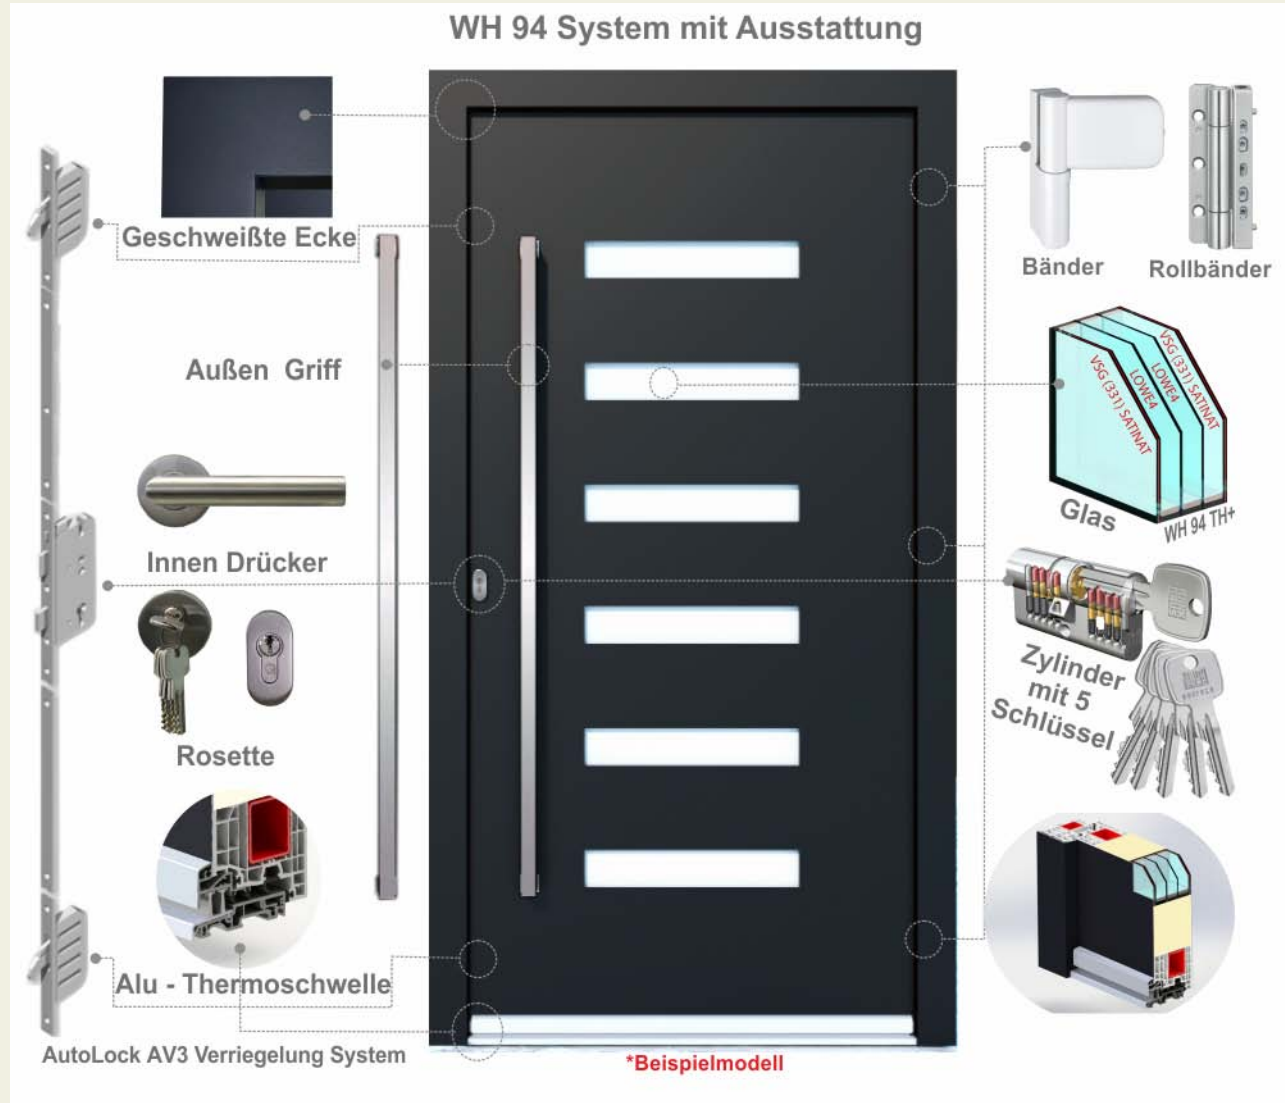

ALU	90 mm	66 mm	3	3
Aluminium SYSTEM	SYSTEM Tiefe	Türblatt Tiefe	Dichtungen	Glas Scheiben
	0.6	0.88		
	U _g	U _d		

ALU90

AutoLock AV3 Verriegelung System

*Beispielmodell

WH 94 Th+

WH 94

WH 75

ALU PVC Aluminium +Kunststoff SYSTEM	124 mm SYSTEM Tiefe	94 mm Türblatt Tiefe	3/4 Dichtungen	4 Glas Scheiben
	0.4 U _g	0.58 U _d		