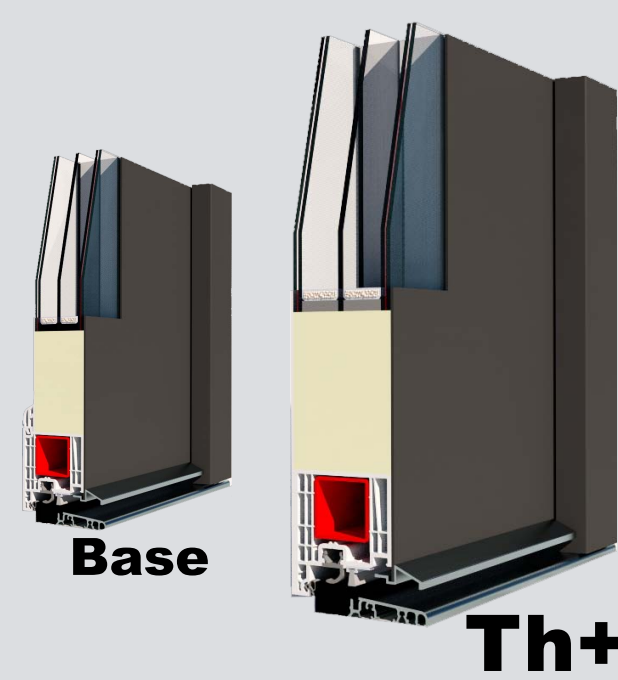

ALU	90 mm	66 mm	3	3
Aluminium SYSTEM	SYSTEM Tiefe	Türblatt Tiefe	Dichtungen	Glas Scheiben
	0.6	0.88		
	U _g	U _d		

ALU90

AutoLock AV3 Verriegelung System

*Beispielmodell

WH 94 Th+

WH 94

WH 75

ALU PVC Aluminium +Kunststoff SYSTEM	124 mm SYSTEM Tiefe	94 mm Türblatt Tiefe	3/4 Dichtungen	4 Glas Scheiben
	0.4 U _g	0.58 U _d		

ALU PVC Aluminium +Kunststoff SYSTEM	102 mm SYSTEM Tiefe	75 mm Türblatt Tiefe	2 Dichtungen	3 Glas Scheiben
	0.6 U _g	0.8 U _d		

WH 75 Th+

Unsere Innovation

Die WH75 und WH94 Systemen sind unsere Standard Türprofile, eine Kombination aus Kunststoff und Aluminium.